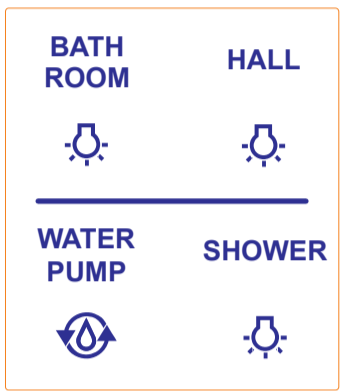

Description: 2018 Wayfarer 24TW/BW, Bath w/o WATER HEATER
Spyder SW PN: BSSPZZGCI-C1B
Spyder LBL PN: ASSP3BSCN
Tiffin SW PN: 5067796