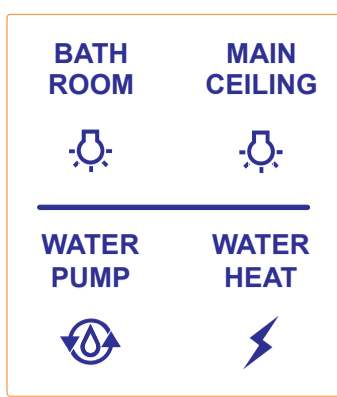

Description: 2018 Wayfarer 24QW w/Water Heat, Bath
Spyder SW PN: BSSPZZGCI-C
Spyder LBL PN: ASSP3BPBD
Tiffin SW PN: 5060551